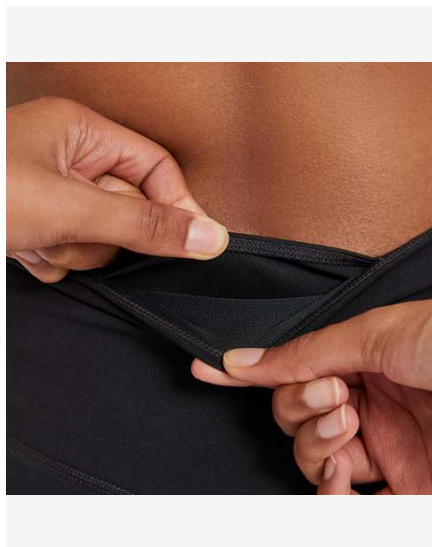

NEW Women's Tights

Жизненный цикл
Январь 2021 - Декабрь 2022

Доступно в
XS - S - M - L - XL - 2XL

DD0252-010
Black / (White)

Особенности продукта

- Эта модель выполнена из ткани, в составе которой содержится не менее 50% переработанного полиэстера.
- Эластичная ткань с технологией Dri-FIT отводит влагу на поверхность, где она быстро испаряется, обеспечивая комфорт.
- Мягкая ткань не просвечивает, что придает тебе уверенности при каждом движении. Боковые вставки выполнены без швов, а пояс с V-образным
- Два скрытых кармана на поясе средней высоты позволяют иметь все необходимое при себе. В большой задний карман можно убрать телефон.
- Плотная посадка для полного прилегания.
- Полная длина.

Экологичные материалы