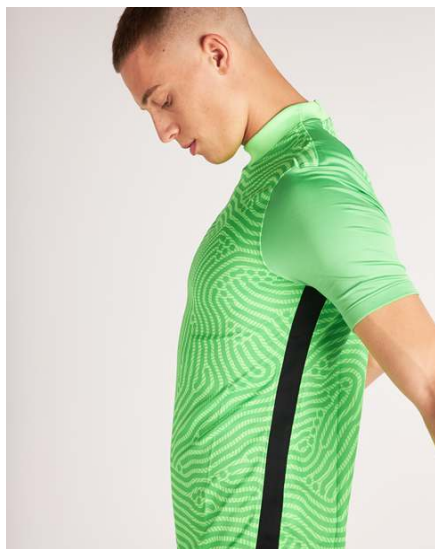

Goalkeeper Gardien III Jersey S/S

Жизненный цикл

Январь 2020 - Декабрь 2021

Доступно в

S - M - L - XL - 2XL

BV6714-398
Green Strike /
Light Green
Spark / (Green
Spark)

BV6714-477
Team Royal /
Blue Spark /
(Team Royal)

BV6714-803
Team Orange /
Brilliant Orange /
(Team Orange)

Особенности продукта

- Эта модель выполнена из ткани, в составе которой содержится не менее 50% переработанного полиэстера.
- Ткань с технологией Dri-FIT отводит влагу для комфорта и предельной концентрации.
- Эластичная ткань на рукавах обеспечивает свободу движений.
- Облегающий крой для идеальной посадки.

Экологичные материалы