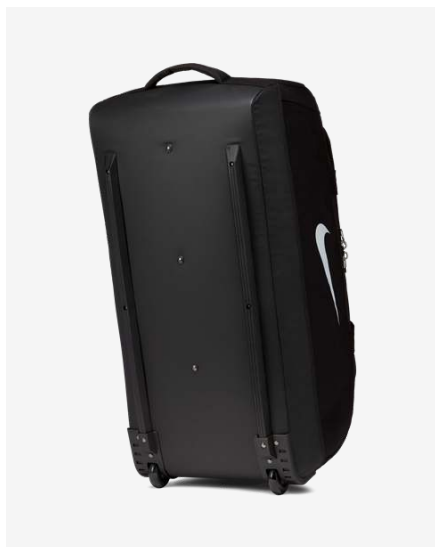

NEW Academy Football Gymsack

Жизненный цикл
Январь 2021 - Декабрь 2022

Доступно в
ONE SIZE

DA5435-010
Black / Black /
(White)

Особенности продукта

- 100% полиэстер.
- Легкий и прочный тканый материал.
- Основное отделение с утягивающим шнурком для быстрого доступа к экипировке.
- Сетчатая вставка в дне усиливает вентиляцию.
- Накладной карман на молнии спереди для важных мелочей.
- 50Д x 36Ш x 6В см /18л.