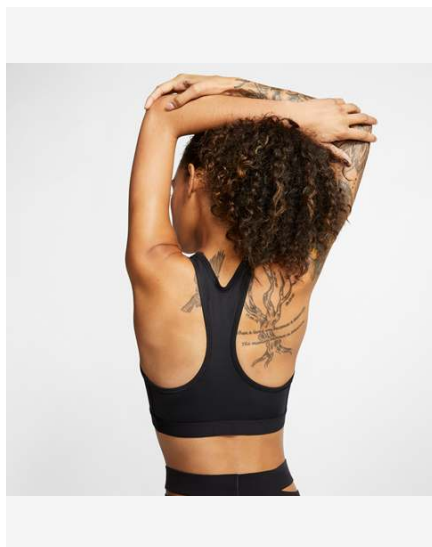

Women's Victory Swoosh Medium-Support Sports Bra

Жизненный цикл
Январь 2020 - Декабрь 2024

Доступно в
XS - S - M - L - XL - 2XL

Особенности продукта

- Эта модель выполнена из ткани, в составе которой содержится не менее 75% переработанного полиэстера.
- Ткань с технологией Dri-FIT отводит влагу для комфорта.
- Открытый эластичный пояс не соскальзывает, обеспечивая надежную фиксацию.
- Плотная посадка для полного прилегания.
- Без вкладышей.

Экологичные материалы