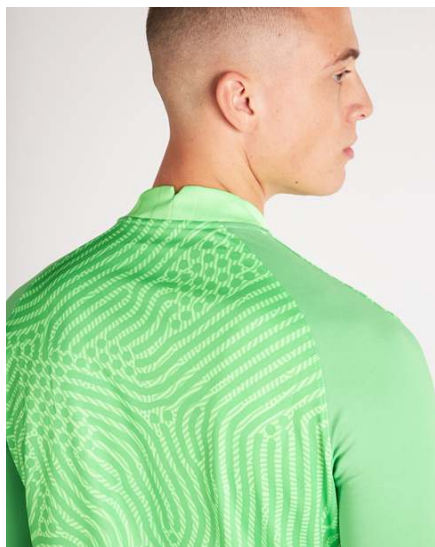

CD2244-410
Midnight Navy /
Midnight Navy /
(White)

CD2244-463
Royal Blue /
Royal Blue /
(White)

CD2244-657
University Red /
Unvred / (White)

Особенности продукта

- 100% полиэстер.
- Ткань с технологией Dri-FIT отводит влагу и обеспечивает комфорт.
- Сетка на спине джерси усиливает циркуляцию воздуха.
- Эластичный пояс на шортах дополнен сетчатой подкладкой для вентиляции.
- Стандартный крой для удобной свободной посадки.