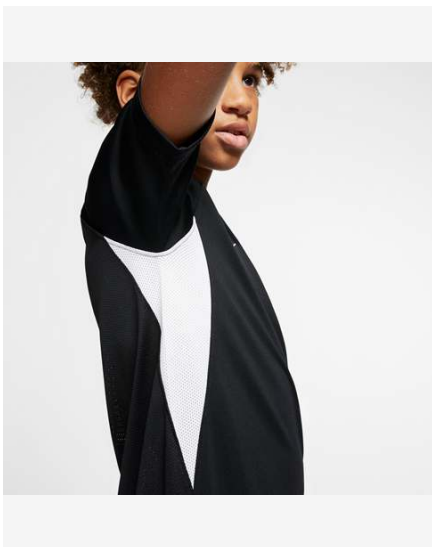

AJ0998-463
Royal Blue /
White / White /
(White)

AJ0998-657
University Red /
White / White /
(White)

AJ0998-739
University Gold /
Black / Black /
(Black)

Особенности продукта

- Эта модель выполнена из ткани, в составе которой содержится не менее 75% переработанного полиэстера.
- Ткань с технологией Dri-FIT отводит влагу для комфорта и предельной концентрации.
- Вставки из сетки в области подмышек и на плечах усиливают вентиляцию.
- Гибридный V-образный вырез горловины с проклеенными швами не натирает кожу.
- Справа на груди вышит логотип Swoosh.