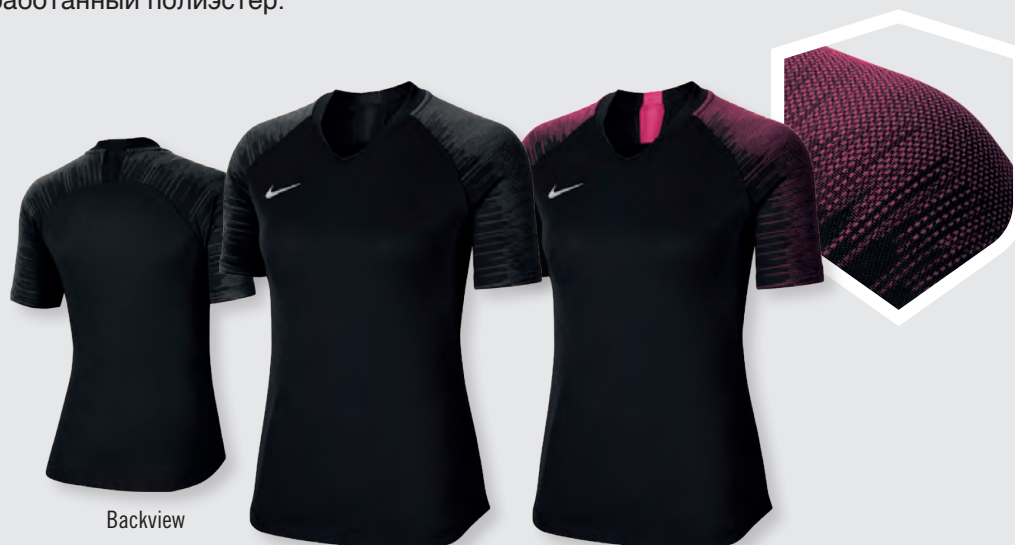

# WOMEN'S STRIKE

ТЕХНОЛОГИИ ДЛЯ МАКСИМАЛЬНОЙ СКОРОСТИ.

- Ткань с технологией Dri-FIT отводит влагу для комфорта и предельной концентрации.
- Рукава из особого эластичного трикотажа не сковывают движений.
- Сетчатая вставка сзади для воздухопроницаемости.
- Гибридный V-образный вырез горловины как на профессиональной форме.
- Рукава покроя реглан без плечевых швов для свободы движений.
- 100% переработанный полиэстер.